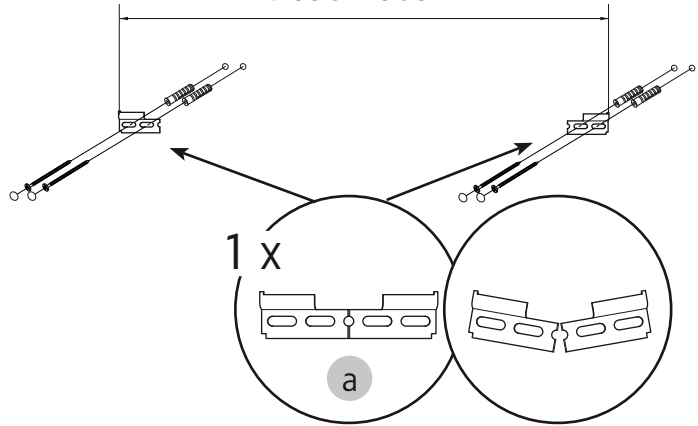

1

Life 455: 410 mm  
 Life 555: 510 mm  
 Life 650: 605 mm

2

**230 V**

**OBS!** Endast behörig elektriker  
**OBS!** Må bare monteres av autorisert elektriker  
**OBS!** Skal tilsluttes af autoriseret elektriker  
**HUOM!** Vain asianmukainen sähkömiehes  
**NOTE!** Authorized personnel only

**SE**

Vid montering på regelvägg på ett avstånd av 1 m från badkar eller dusch måste väggen alltid förstärkas. Alla skruvfästningar skall ske i massiv konstruktion, t.ex betong, i regler eller särskild konstruktionsdetalj. Skruvfästning får inte göras enbart i golv-, eller väggskiva. Krav på tätning gäller både i våtzone 1 och 2. Material för tätning ska fästa mot underlaget och vara vattenbeständigt, mögelresistent och åldersbeständigt.