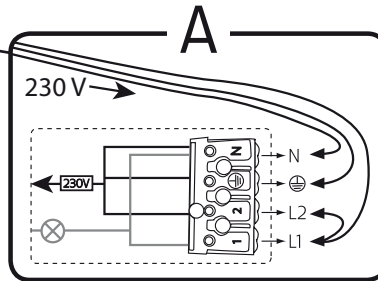

1

Life 455: 410 mm  
 Life 555: 510 mm  
 Life 650: 605 mm

2

**230 V**

**OBS!** Endast behörig elektriker  
**OBS!** Må bare monteres av autorisert elektriker  
**OBS!** Skal tilsluttes af autoriseret elektriker  
**HUOM!** Vain asianmukainen sähkömiehes  
**NOTE!** Authorized personnel only

**SE**

Vid montering på regelvägg på ett avstånd av 1 m från badkar eller dusch måste väggen alltid förstärkas. Alla skruvfästningar skall ske i massiv konstruktion, t.ex betong, i regler eller särskild konstruktionsdetalj. Skruvfästning får inte göras enbart i golv-, eller väggskiva. Krav på tätning gäller både i våtzone 1 och 2. Material för tätning ska fästa mot underlaget och vara vattenbeständigt, mögelresistent och åldersbeständigt.