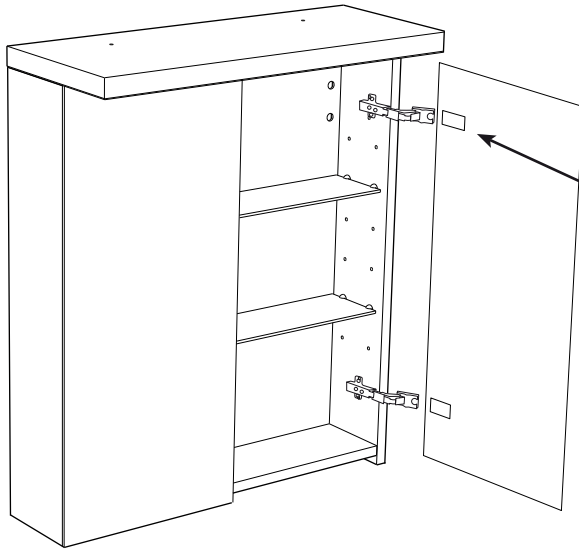

8

8 x

i

SE

Vid montering på regelvägg på ett avstånd av 1 m från badkar eller dusch måste väggen alltid förstärkas. Alla skruvfästningar skall ske i massiv konstruktion, t.ex betong, i regler eller särskild konstruktionsdetalj. Skruvfästning får inte göras enbart i golv-, eller väggskiva. Krav på tätning gäller både i våtzone 1 och 2. Material för tätning ska fästa mot underlaget och vara vattenbeständigt, mögelresistent och åldersbeständigt.

"Denna produkt är anpassad till branschregler Säker Vatteninstallation. Leverantören garanterar produktens funktion om branschreglerna och monteringsanvisningen följs."

Ett auktoriserat VVS-företag är garanti för att installationen utförs fackmannamässigt.

GB

Below are Swedish recommendations:

When installing on a stud wall at a distance of 1 m from a bath or shower, the wall must always be strengthened. All screws must be fixed to solid structures, such as concrete, studs or special structural components. Screws must not be fixed to flooring or wall sheets alone. Requirements for sealing apply in wet zones 1 and 2. Sealing materials must be fixed to the underlying layer and must be waterproof, mould-resistant and age-resistant.

"This product matches the Säker Vatteninstallation regulatory body's rules for the industry. The supplier guarantees the function of this product if the industry rules and installation instructions are adhered to."

An authorised HVAC company is your guarantee that the installation has been carried out in a professional manner.

alt.

Hafa®

Hafa
Svarvaregatan 5, Box 525
SE-301 80 Halmstad
SWEDEN

Garanti/Warranty.
Service, resevdelar/spare-parts
Sweden: Tel: +46 (0)35 15 44 75
Norway: Tel: +47 69 31 02 30
Finland: Puh: 0207 43 50 00