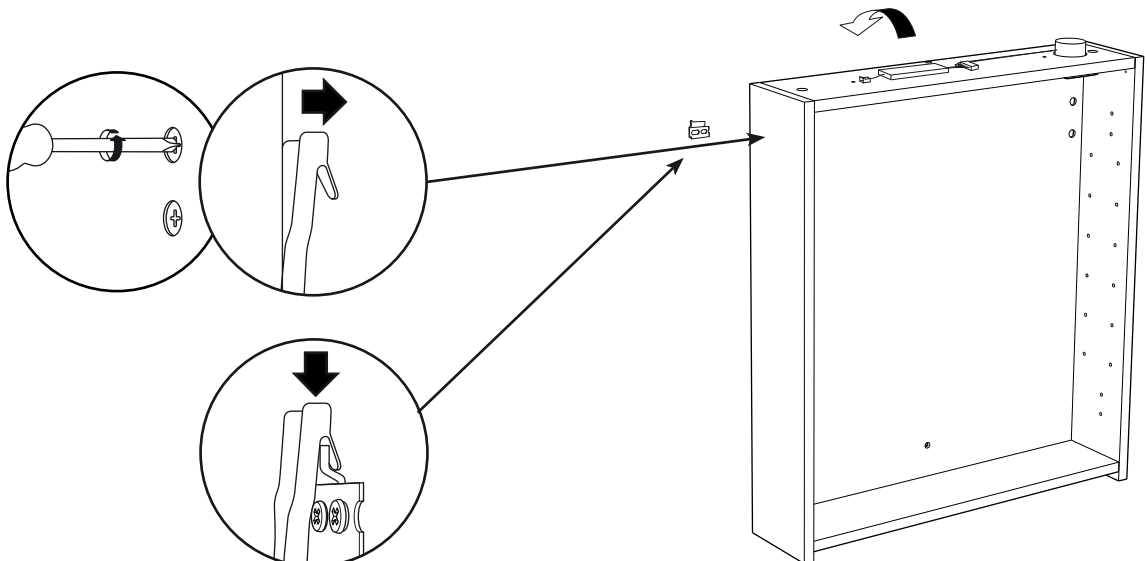

230 V

OBS! Endast behörig elektriker
OBS! Må bare monteres av autorisert elektriker
OBS! Skal tilsluttes af autoriseret elektriker
HUOM! Vain asianmukainen sähkömiehes
NOTE! Authorized personnel only

3