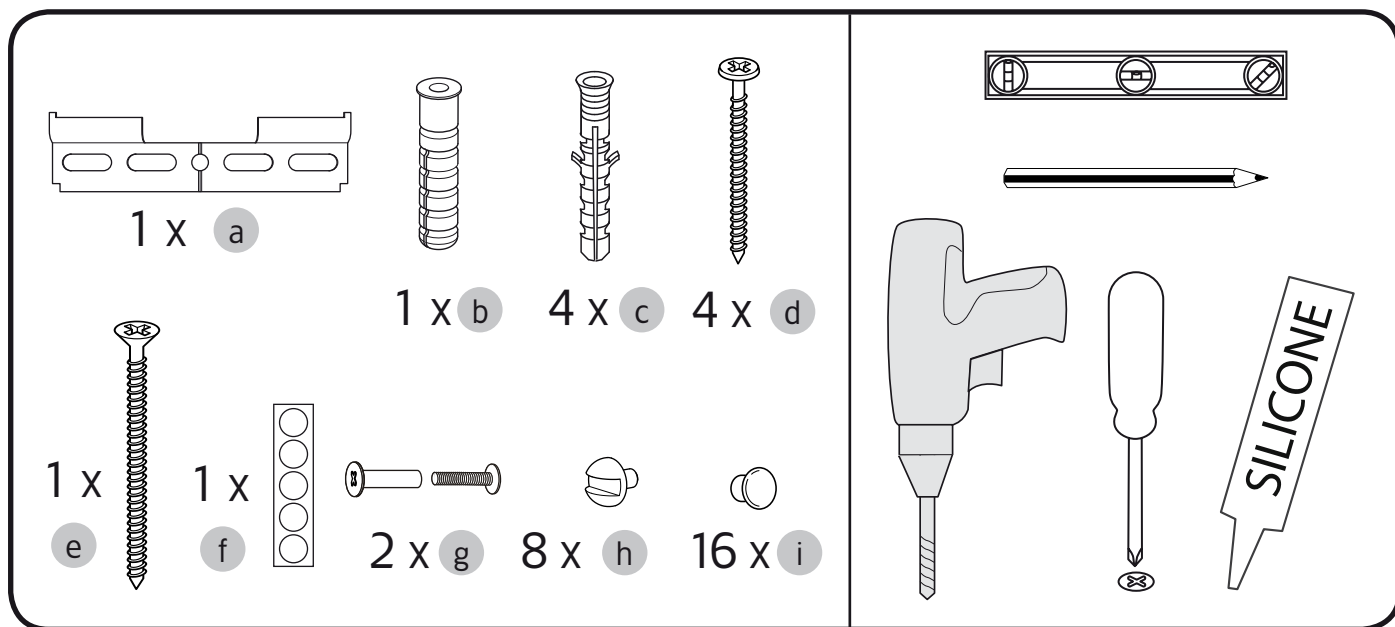

Hafa® Life

	Hafa Svarvaregatan 5, Box 525 SE-301 80 Halmstad SWEDEN	Garanti/Warranty. Service, resevdelar/spare-parts Sweden: Tel: +46 (0)35 15 44 75 Norway: Tel: +47 69 31 02 30 Finland: Puh: 0207 43 50 00	www.hafa.se www.hafa.dk www.hafabad.no www.hafa.se www.hafabathroom.ru www.hafa.eu	E-mail: service@hafa.se service@hafabad.no