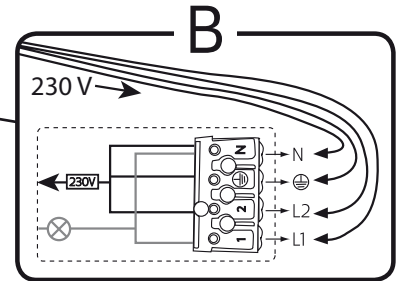

1

Life 455: 410 mm  
 Life 555: 510 mm  
 Life 650: 605 mm

2

**230 V**

**OBS!** Endast behörig elektriker  
**OBS!** Må bare monteres av autorisert elektriker  
**OBS!** Skal tilsluttes af autoriseret elektriker  
**HUOM!** Vain asianmukainen sähkömiehes  
**NOTE!** Authorized personnel only

**SE**

Vid montering på regelvägg på ett avstånd av 1 m från badkar eller dusch måste väggen alltid förstärkas. Alla skruvfästningar skall ske i massiv konstruktion, t.ex betong, i regler eller särskild konstruktionsdetalj. Skruvfästning får inte göras enbart i golv-, eller väggskiva. Krav på tätning gäller både i våtzone 1 och 2. Material för tätning ska fästa mot underlaget och vara vattenbeständigt, mögelresistent och åldersbeständigt.