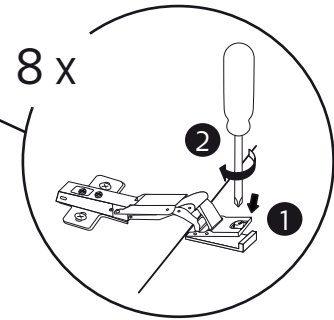

8

8 x

i

SE

Vid montering på regelvägg på ett avstånd av 1 m från badkar eller dusch måste väggen alltid förstärkas. Alla skruvfästningar skall ske i massiv konstruktion, t.ex betong, i regler eller särskild konstruktionsdetalj. Skruvfästning får inte göras enbart i golv-, eller väggskiva. Krav på tätning gäller både i våtzone 1 och 2. Material för tätning ska fästa mot underlaget och vara vattenbeständigt, mögelresistent och åldersbeständigt.

"Denna produkt är anpassad till branschregler Säker Vatteninstallation. Leverantören garanterar produktens funktion om branschreglerna och monteringsanvisningen följs."

Ett auktoriserat VVS-företag är garanti för att installationen utförs fackmannamässigt.

GB

Below are Swedish recommendations:

When installing on a stud wall at a distance of 1 m from a bath or shower, the wall must always be strengthened. All screws must be fixed to solid structures, such as concrete, studs or special structural components. Screws must not be fixed to flooring or wall sheets alone. Requirements for sealing apply in wet zones 1 and 2. Sealing materials must be fixed to the underlying layer and must be waterproof, mould-resistant and age-resistant.

"This product matches the Säker Vatteninstallation regulatory body's rules for the industry. The supplier guarantees the function of this product if the industry rules and installation instructions are adhered to."

An authorised HVAC company is your guarantee that the installation has been carried out in a professional manner.

alt.

Hafa®

Hafa
Svarvaregatan 5, Box 525
SE-301 80 Halmstad
SWEDEN

Garanti/Warranty.
Service, resevdelar/spare-parts
Sweden: Tel: +46 (0)35 15 44 75
Norway: Tel: +47 69 31 02 30
Finland: Puh: 0207 43 50 00