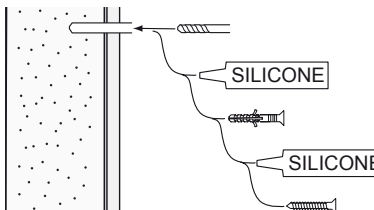

Hafa®

Hafa
Svarvaregatan 5, Box 525
SE-301 80 Halmstad
SWEDEN

Garanti/Warranty.
Service, resevdelar/spare-parts
Sweden: Tel: +46 (0)35 15 44 75
Norway: Tel: +47 69 31 02 30
Finland: Puh: 0207 43 50 00

www.hafa.se
www.hafa.dk
www.hafabad.no
www.hafa.se
www.hafabathroom.ru
www.hafa.eu

E-mail:
service@hafa.se
service@hafabad.no