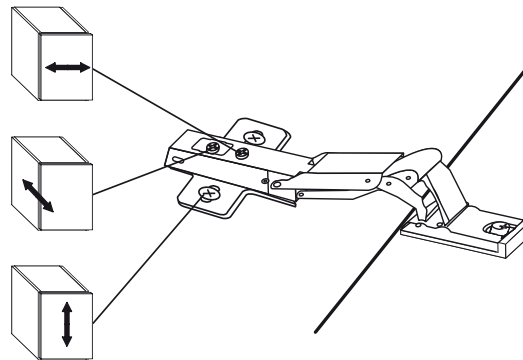

1

Life 455: 410 mm  
 Life 555: 510 mm  
 Life 650: 605 mm

2

**230 V**

**OBS!** Endast behörig elektriker  
**OBS!** Må bare monteres av autorisert elektriker  
**OBS!** Skal tilsluttes af autoriseret elektriker  
**HUOM!** Vain asianmukainen sähkömiehes  
**NOTE!** Authorized personnel only

**SE**

Vid montering på regelvägg på ett avstånd av 1 m från badkar eller dusch måste väggen alltid förstärkas. Alla skruvfästningar skall ske i massiv konstruktion, t.ex betong, i regler eller särskild konstruktionsdetalj. Skruvfästning får inte göras enbart i golv-, eller väggskiva. Krav på tätning gäller både i våtzone 1 och 2. Material för tätning ska fästa mot underlaget och vara vattenbeständigt, mögelresistent och åldersbeständigt.