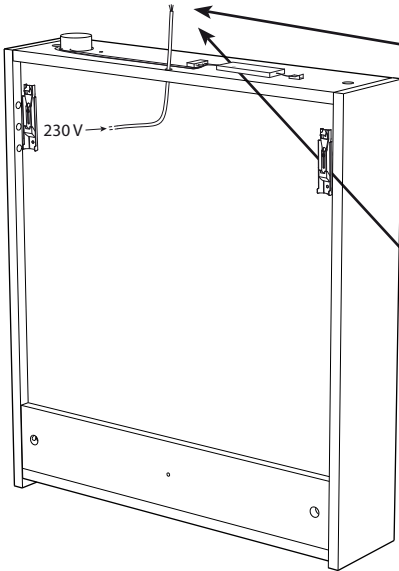

1

Life 455: 410 mm  
 Life 555: 510 mm  
 Life 650: 605 mm

2

**230 V**

**OBS!** Endast behörig elektriker  
**OBS!** Må bare monteres av autorisert elektriker  
**OBS!** Skal tilsluttes af autoriseret elektriker  
**HUOM!** Vain asianmukainen sähkömiehes  
**NOTE!** Authorized personnel only