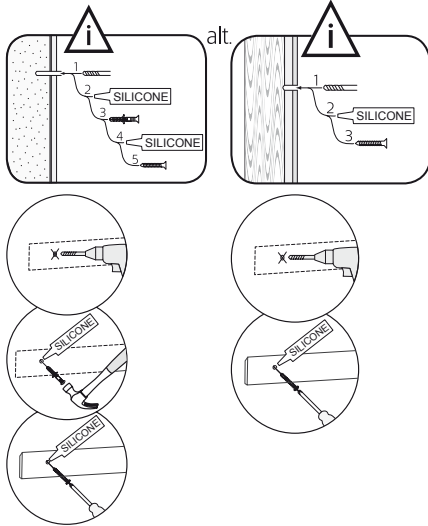

1

Life 455: 410 mm  
 Life 555: 510 mm  
 Life 650: 605 mm

2

**230 V**

**OBS!** Endast behörig elektriker  
**OBS!** Må bare monteres av autorisert elektriker  
**OBS!** Skal tilsluttes af autoriseret elektriker  
**HUOM!** Vain asianmukainen sähkömiehes  
**NOTE!** Authorized personnel only

**SE**

Vid montering på regelvägg på ett avstånd av 1 m från badkar eller dusch måste väggen alltid förstärkas. Alla skruvfästningar skall ske i massiv konstruktion, t.ex betong, i regler eller särskild konstruktionsdetalj. Skruvfästning får inte göras enbart i golv-, eller väggskiva. Krav på tätning gäller både i våtzone 1 och 2. Material för tätning ska fästa mot underlaget och vara vattenbeständigt, mögelresistent och åldersbeständigt.